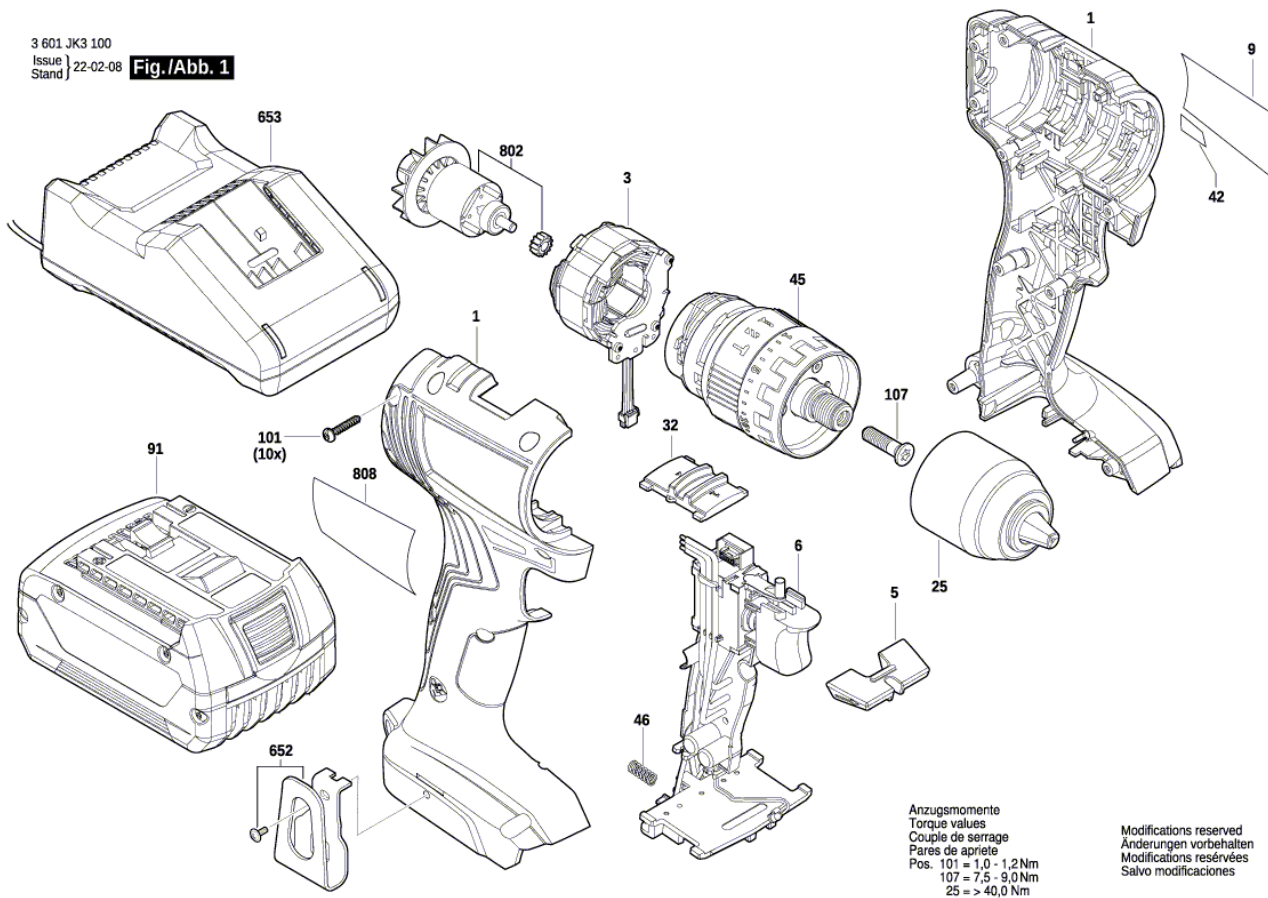

Изображение - модел - Е

Списък на резервните части

Артикул	Каталожен номер	Описание	Изображение
1	1 605 806 62H	КОРПУС	1
3	1 619 P15 696	СТАТОР	1
5	1 600 A01 Z04	РЕВЕРС	1
6	2 607 202 513	СЕТ- КЛЮЧ + ЕЛЕКТРО	1
9	1 601 11C 4DD	ТАБЕЛКА	1
25	1 600 A02 7W8	БЪРЗОЗАТЯГАЩ ПАТРОН	1
32	1 600 A01 2MM	МОДУЛ ПРЕВКЛЮЧВАНЕ	1
42	1 601 11C 49H	СТИКЕР	1
45	1 600 A01 ZT9	СЪЕДИНИТЕЛ	1
46	1 609 280 477	ПРИТИСКАЩА ПРУЖИНА	1
91	1 607 A35 0MN	БАТЕРИЯ GBA 18V 2.0Ah	1
101	2 609 110 201	TORX-ВИНТ 3x16	1
107	2 603 421 229	ВИНТ M6x23 ЛЯВА РЕЗБА	1
652	1 600 A02 7W3	КЛИП	1
653	2 607 226 281	ЗАРЯДНО EU GAL 18V-20 220V-240V 12V-18V 2A	1
802	1 607 000 EC2	РОТОР	1
808	1 601 11A 955	ТАБЕЛКА	1
808	1 601 11A 959	ТАБЕЛКА	1